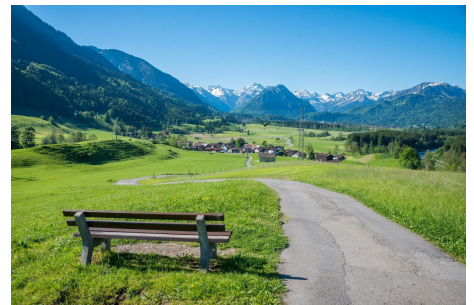

Mit dem Oberallgäuer Marktbahnle - 1 Tag

- Neues Programm
- Alpenpanoramafahrt
- Beeindruckende Bergpanoramen

Erleben Sie das Allgäu von seiner schönsten Seite – mit dem Oberallgäuer Marktbahnle! Ab Oberstdorf starten wir zur Alpenpanoramafahrt über Tiefenbach, Obermaiselstein und durch den berühmten Hirschsprung. Genießen Sie herrliche Ausblicke auf die Allgäuer Berge und charmante Dörfer entlang der Strecke. Durch den Burgschrofentunnel geht es weiter nach Sonderdorf, Bolsterlang und schließlich über kleine Weiler bis nach Fischen, wo Sie eine gemütliche Mittagspause erwartet. Auf der Rückfahrt entdecken Sie weitere idyllische Orte rund um Oberstdorf – ein erlebnisreicher Tag in traumhafter Landschaft!

Leistungen:

Inklusivleistungen:

- Fahrt inkl. Panoramafahrt mit dem Marktbahnle

Termine & Preise:

25.06.2026 - 25.06.2026 - BO-Tagesfahrten

Fahrt und Leistung lt. Ausschreibung

79,00 €

Informationen, Buchung und Beratung:

Bottenschein Reisen • Ulmer Straße 34 • 89584 Ehingen

Tel.: 07391-70 00-0 • www.bottenschein.de